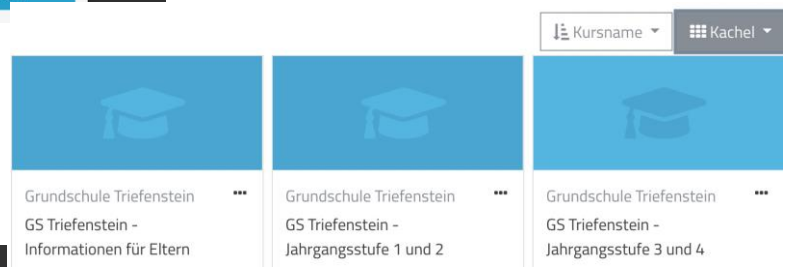

GS Triefenstein - Jahrgangsstufe 1 und 2
Reiter „Allgemeines“

Allgemeines | Wochenplan | Mathematik | Deutsch | HSU | Kunst, Musik und Sport

Allgemeines

Herzlich willkommen zum Mebis-Kurs der ersten und zweiten Klassen!

Dazu gibt es online auch **mebis Videotutorials**:

<https://www.mebis.bayern.de/infoportal/mebis_support/schueler-und-schuelerinnen-support/>